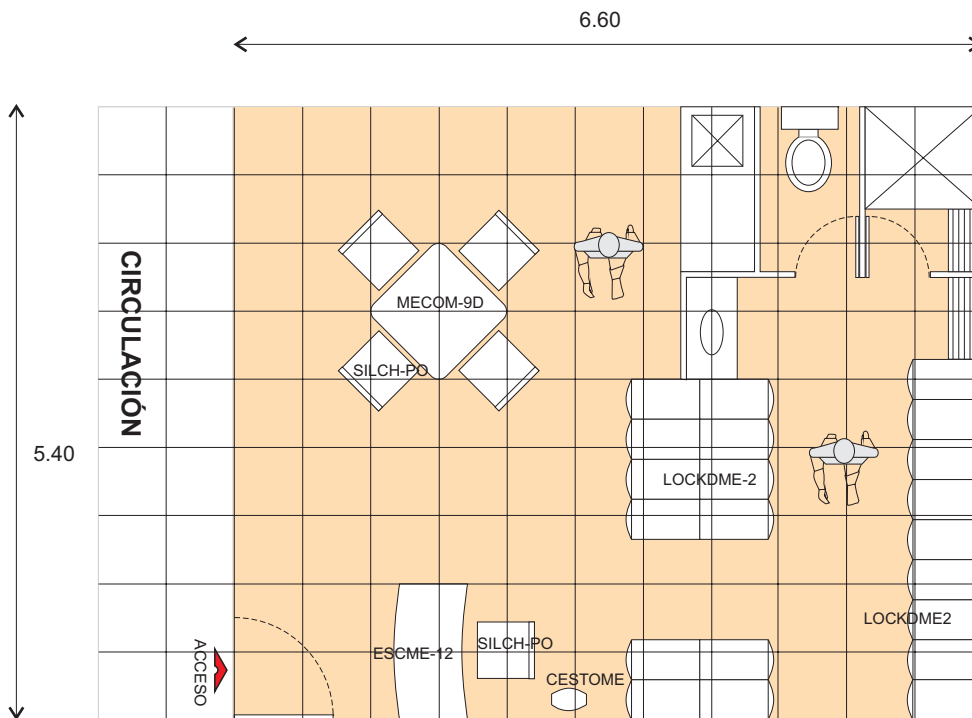

## 2.5. Zona de Apoyo

Local

Superficie:

**2.5.7 Intendencia**

**35.64 m<sup>2</sup>**

Superficies	Instalaciones	Mobiliario
Area total: 35.64 m2	⊗ Apagador	Escritorio Metálico 120 x 70 x 72 .cm
Indicador:	⊗ Contacto Polarizado	Silla Concha Polipropileno
		Cesto Papelero Metálico
		Mesa Cafetería Metálica 90 x 90 x 75 cm.
		Locker Doble Metálico, 35 x 65 x 210 cm.
		ESCME-12
		SILCH-PO
		CESTOME
		MECOM-9D
		LOCKDME2